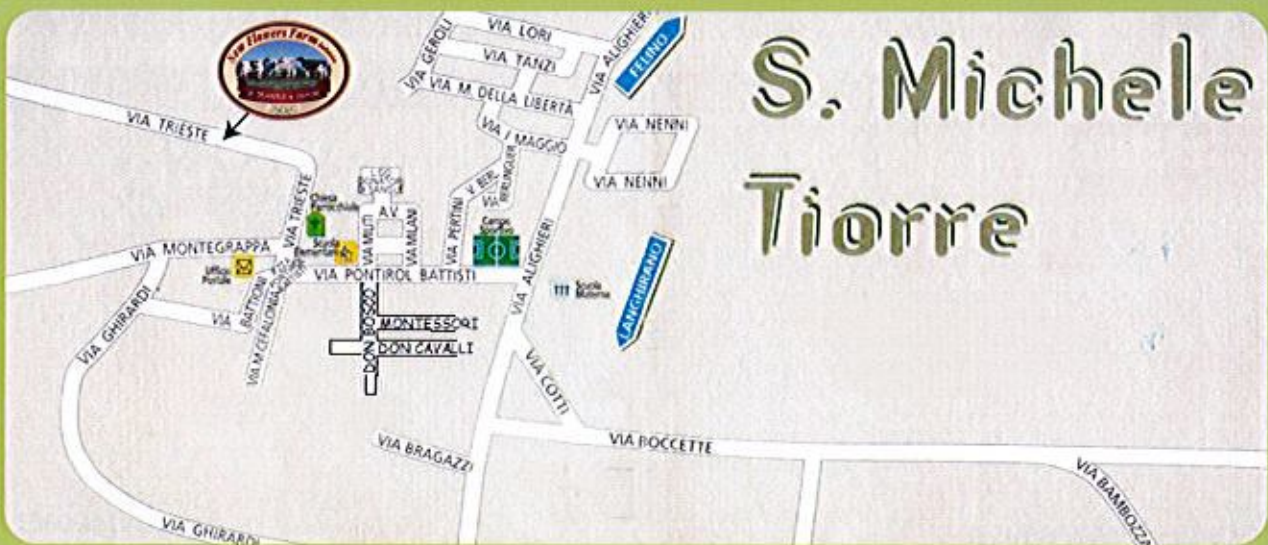

Spring Meeting

5 aprile 2014

dalle ore 9.00 alle 18.00

in collaborazione con

S. Michele Tiorre

Come raggiungere San Michele Tiorre

Da Parma: seguendo le indicazioni per Langhirano, fino al paese di Pilastro. Al semaforo voltare a destra e percorrendo circa 1 Km si arriva a San Michele Tiorre.

Da Fornovo-Collecchio: seguire le indicazioni per Sala Baganza e poi per Felino; qui seguire per Langhirano; dopo 2 km circa si arriva a San Michele Tiorre.

Da Langhirano: seguire le indicazioni per Parma, fino al paese di Pilastro. Al semaforo voltare a sinistra e percorrendo circa 1 Km si arriva a San Michele Tiorre.